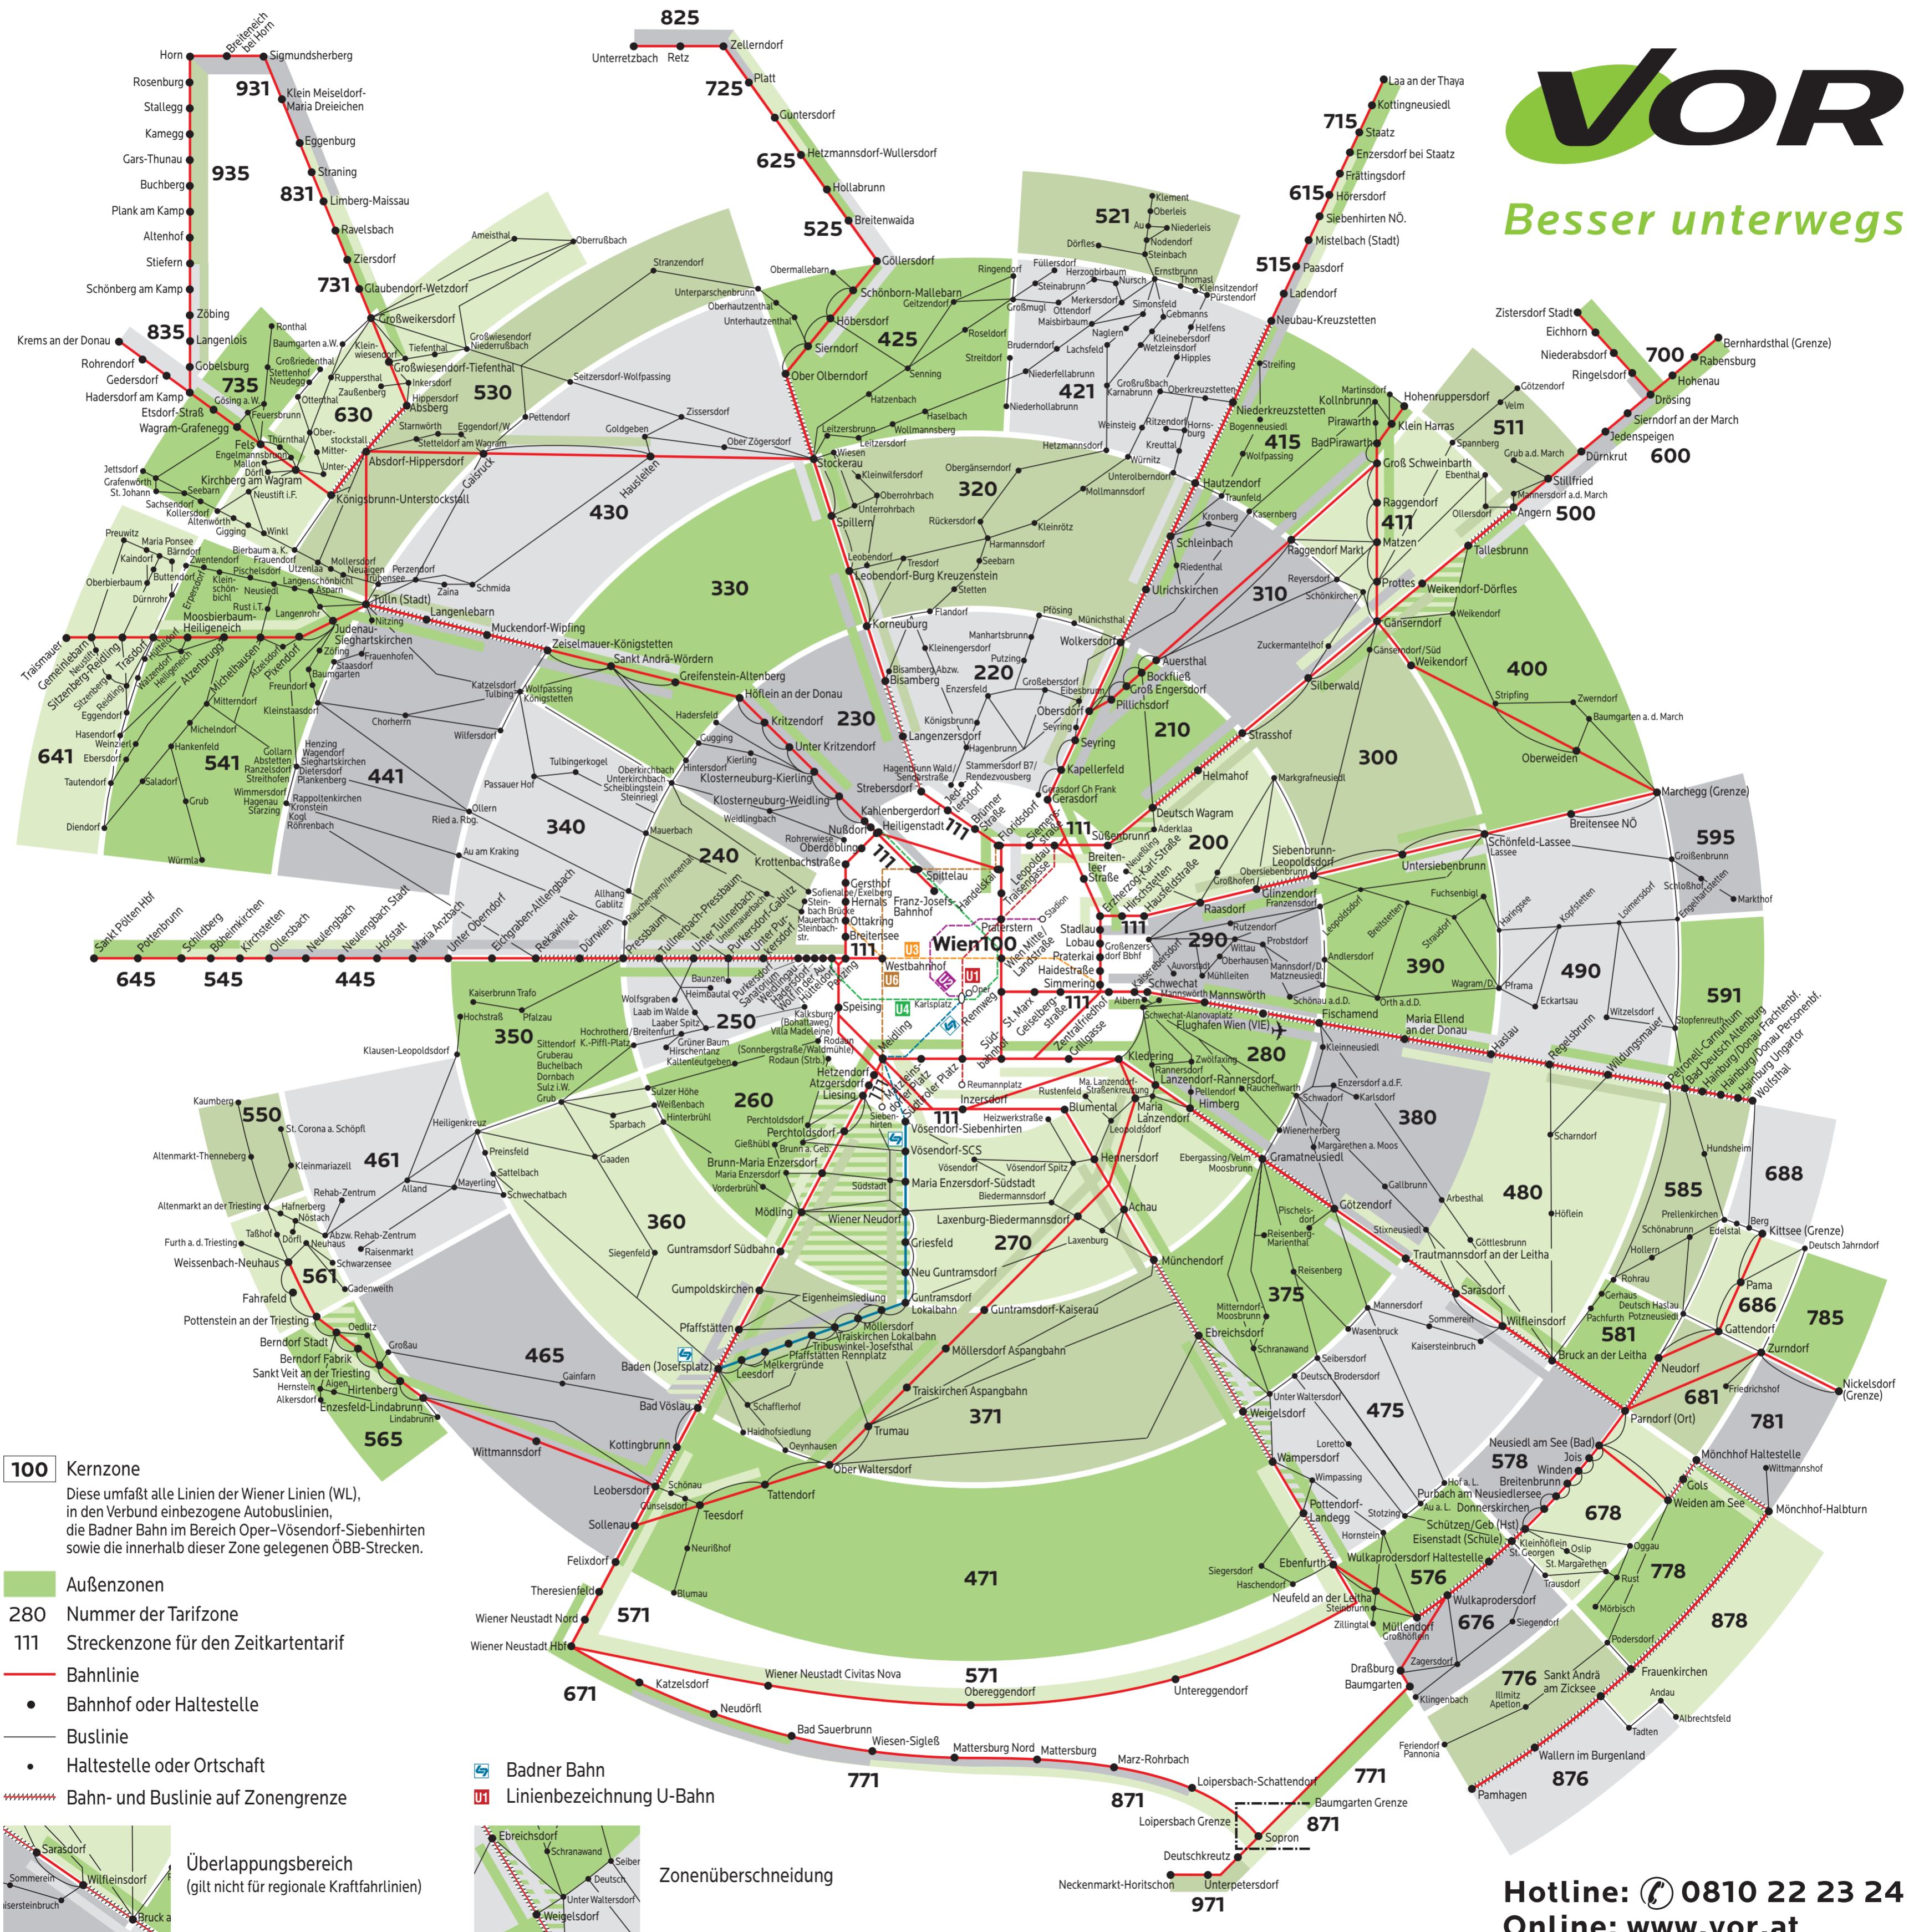

TARIFZONENPLAN VERKEHRSVERBUND OST-REGION

100 Kernzone
 Diese umfaßt alle Linien der Wiener Linien (WL), in den Verbund einbezogene Autobuslinien, die Badner Bahn im Bereich Oper-Vösendorf-Siebenbrunn sowie die innerhalb dieser Zone gelegenen ÖBB-Strecken.

- Außenzonen
- 280** Nummer der Tarifzone
- 111** Streckenzone für den Zeitkartentarif
- Bahnlinie
 - Bahnhof oder Haltestelle
- Buslinie
 - Haltestelle oder Ortschaft
- Bahn- und Buslinie auf Zonengrenze

Überlappungsbereich
 (gilt nicht für regionale Kraftfahrlinien)

■ Badner Bahn
■ Linienbezeichnung U-Bahn
Zonenüberschneidung

Hotline: ☎ 0810 22 23 24
Online: www.vor.at